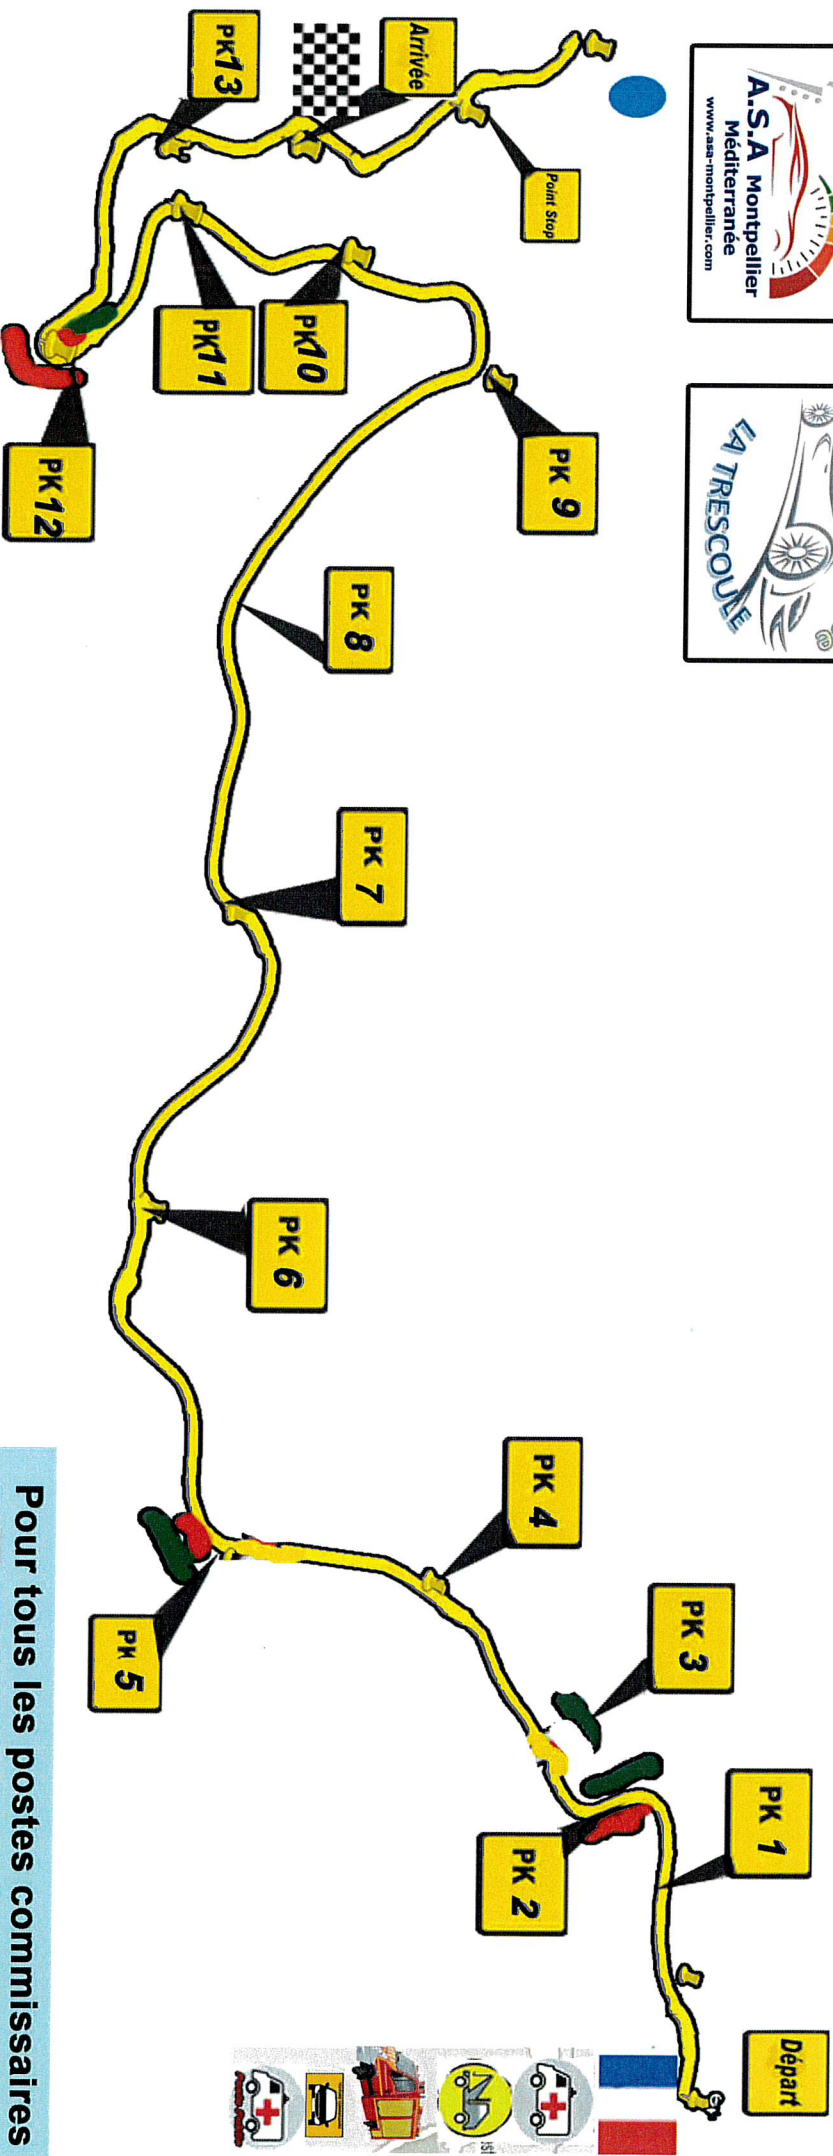

# Course de Côte de Lodève 2024 «Sécurité»

Poste	FR	P1	P2	P3	P4	P5	P6	P7	P8	P9	P10	P11	P12	P13	AL	Stop	P-R
Kms	0,000	0,400	0,600	0,800	1,200	1,500	2,000	2,400	2,800	3,100	3,400	3,700	3,900	4,150	4,500	4,600	4,900

**Pour tous les postes commissaires**

- Interdit au public
- Zone Public
- Poste commissaire
- Zone de retournement pour mise en parc d'arrivée

- Poste Commissaires
- Ambulance
- Dépanneuse
- Ambu Public
- V-S-R
- Piste Héllport
- Parking
- Interdit au Public
- Publie Autorisés